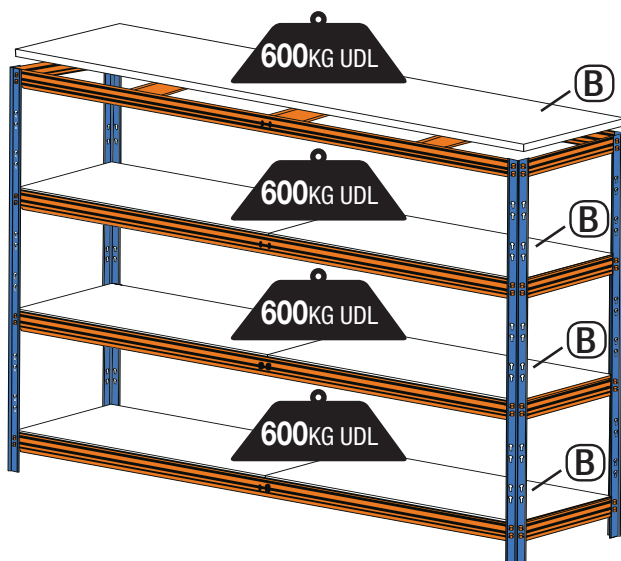

4. AR42/AR48  
DD70/DD80  
DD84/DD96

Optional/Fakultativ/Facultatif/Opcional

BOX ASSEMBLY:

9. \*1500mm  
\*1800mm

9. \*2400mm

Optional/Fakultativ/Facultatif/Opcional