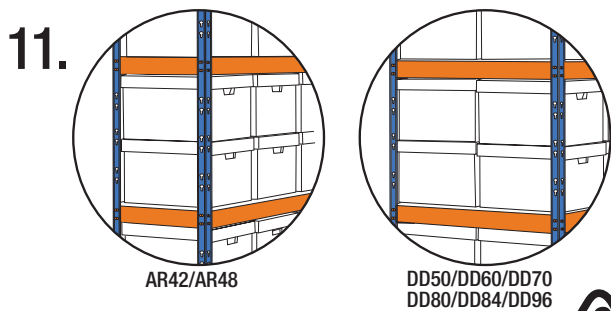

4. AR42/AR48  
DD70/DD80  
DD84/DD96

Optional/Fakultativ/Facultatif/Opcional

BOX ASSEMBLY:

9. \*1500mm  
\*1800mm

9. \*2400mm

Optional/Fakultativ/Facultatif/Opcional