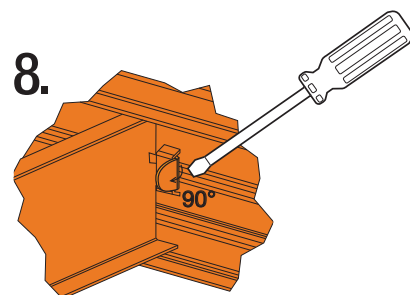

4. AR42/AR48  
DD70/DD80  
DD84/DD96

Optional/Fakultativ/Facultatif/Opcional

BOX ASSEMBLY:

9. \*1500mm  
\*1800mm

9. \*2400mm

Optional/Fakultativ/Facultatif/Opcional