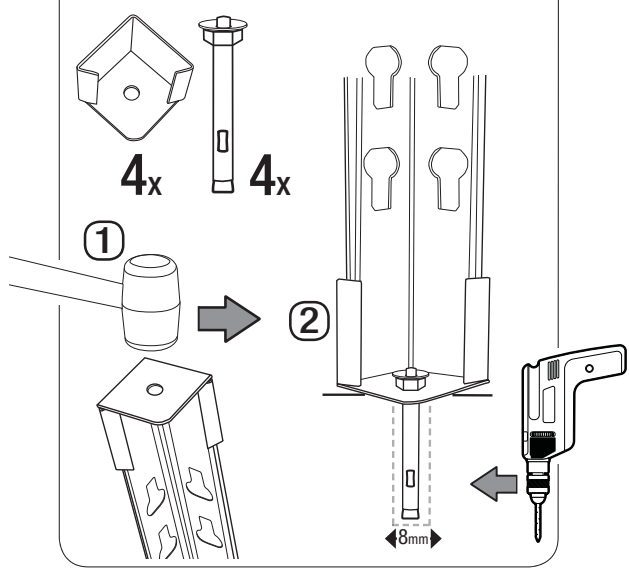

4. AR42/AR48  
DD70/DD80  
DD84/DD96

Optional/Fakultativ/Facultatif/Opcional

BOX ASSEMBLY:

9. \*1500mm  
\*1800mm

9. \*2400mm

Optional/Fakultativ/Facultatif/Opcional