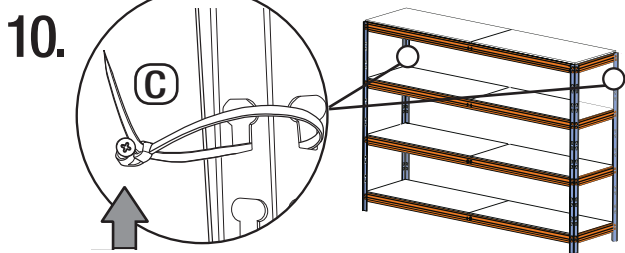

4. AR42/AR48  
DD70/DD80  
DD84/DD96

Optional/Fakultativ/Facultatif/Opcional

BOX ASSEMBLY:

9. \*1500mm  
\*1800mm

9. \*2400mm

Optional/Fakultativ/Facultatif/Opcional